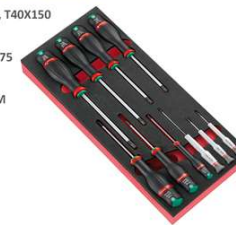

SET - MODUL ODVIJAČA TORX - 10 DELOVA

- ODVIJAČ T10X75, T15X75, T30X125, T40X150
- ODVIJAČ OJACAN TT20X100, TT7X100, TT8X100
- ODVIJAČ MIKRO T6X35, T7X35, T8X75
- MODUL OD SPECIJALNE TERMO OBLIKOVANE PENE (NEOPREN)
- ERGONOMSKA DRŠKA SA ZAŠTITOM OD PROKLIZAVANJA
- TEŽINA SETA 960 GR